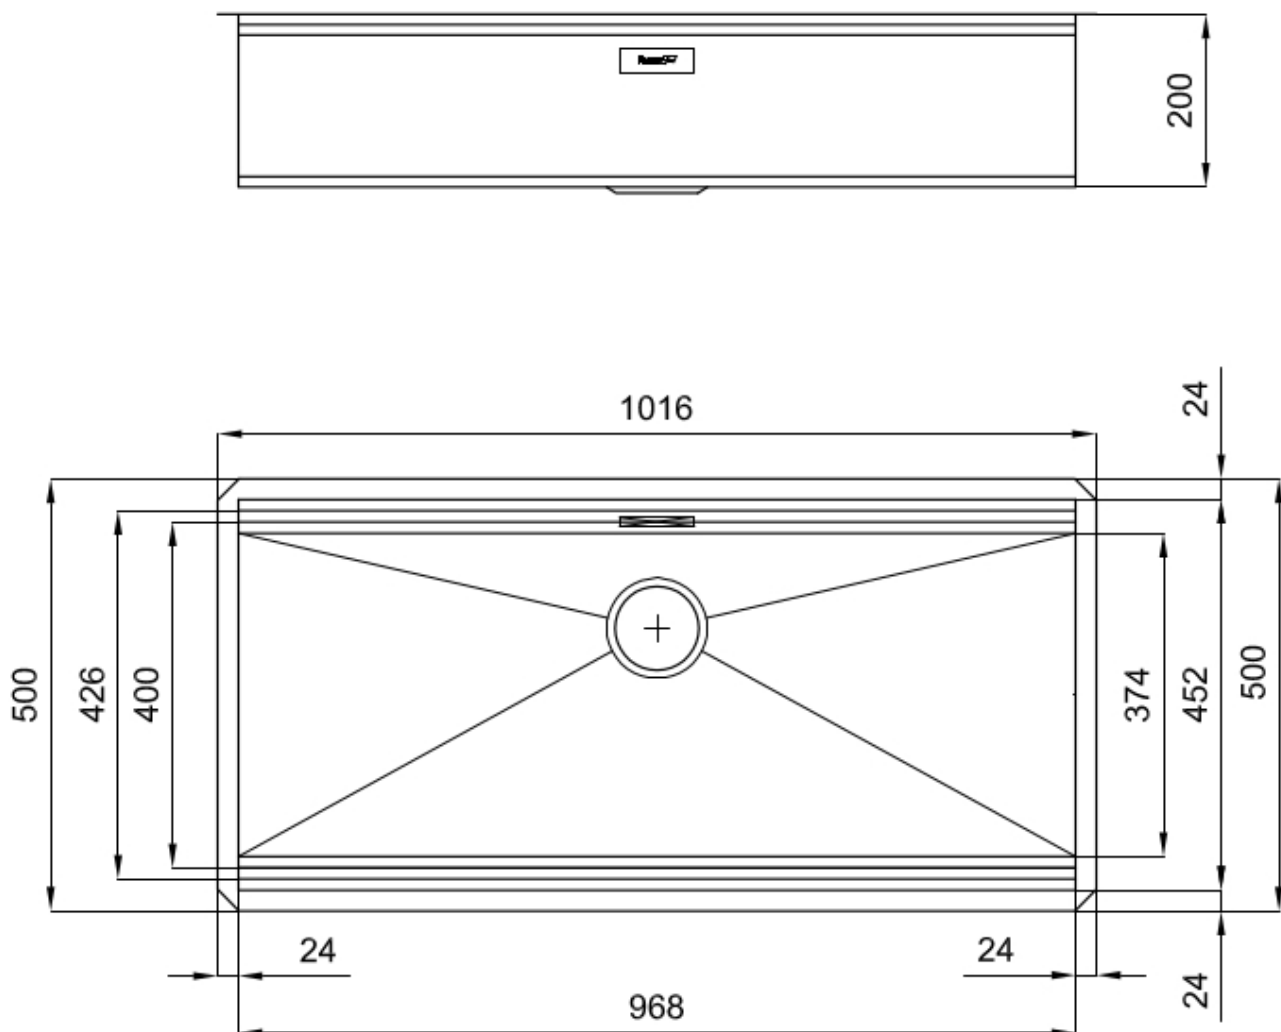

UMLAUFENDER ÜBERLAUF

Der Überlauf ist ein allgegenwärtiges Sicherheitsmerkmal bei Foster-Spülbecken, das verhindert, dass das Wasser aus dem Becken überläuft, wenn man es einmal vergisst. Die Lösung des Randablaufs verbessert die Ästhetik dank ihrer quadratischen und essentiellen Form.

TECHNISCHE DATEN