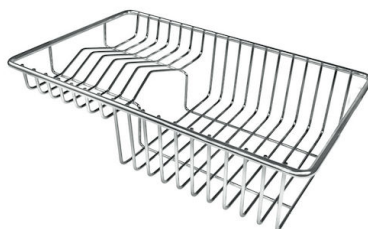

Milano Level 3

Compatible accessories/Accessori compatibili:

8100 600

GALERIE

OPTIONALES ZUBEHÖR

Gitter Black
8100 600

Schneidebrett aus Glas
8631 300

Schneidebrett aus Nussbaumholz
8642 000

Schneidebrett Twin aus HPDE
8644 101

Tellerkorb aus Edelstahl
8100 303
* nur in Kombination mit dem Zubehör
8644 101

Perforierte Edelstahlwanne
8151 000
* nur in Kombination mit dem Zubehör
8644 101

**Satz Reibe mit Halterung für Ring
und Auffangschale**
8159 101
* nur in Kombination mit dem Zubehör
8644 101